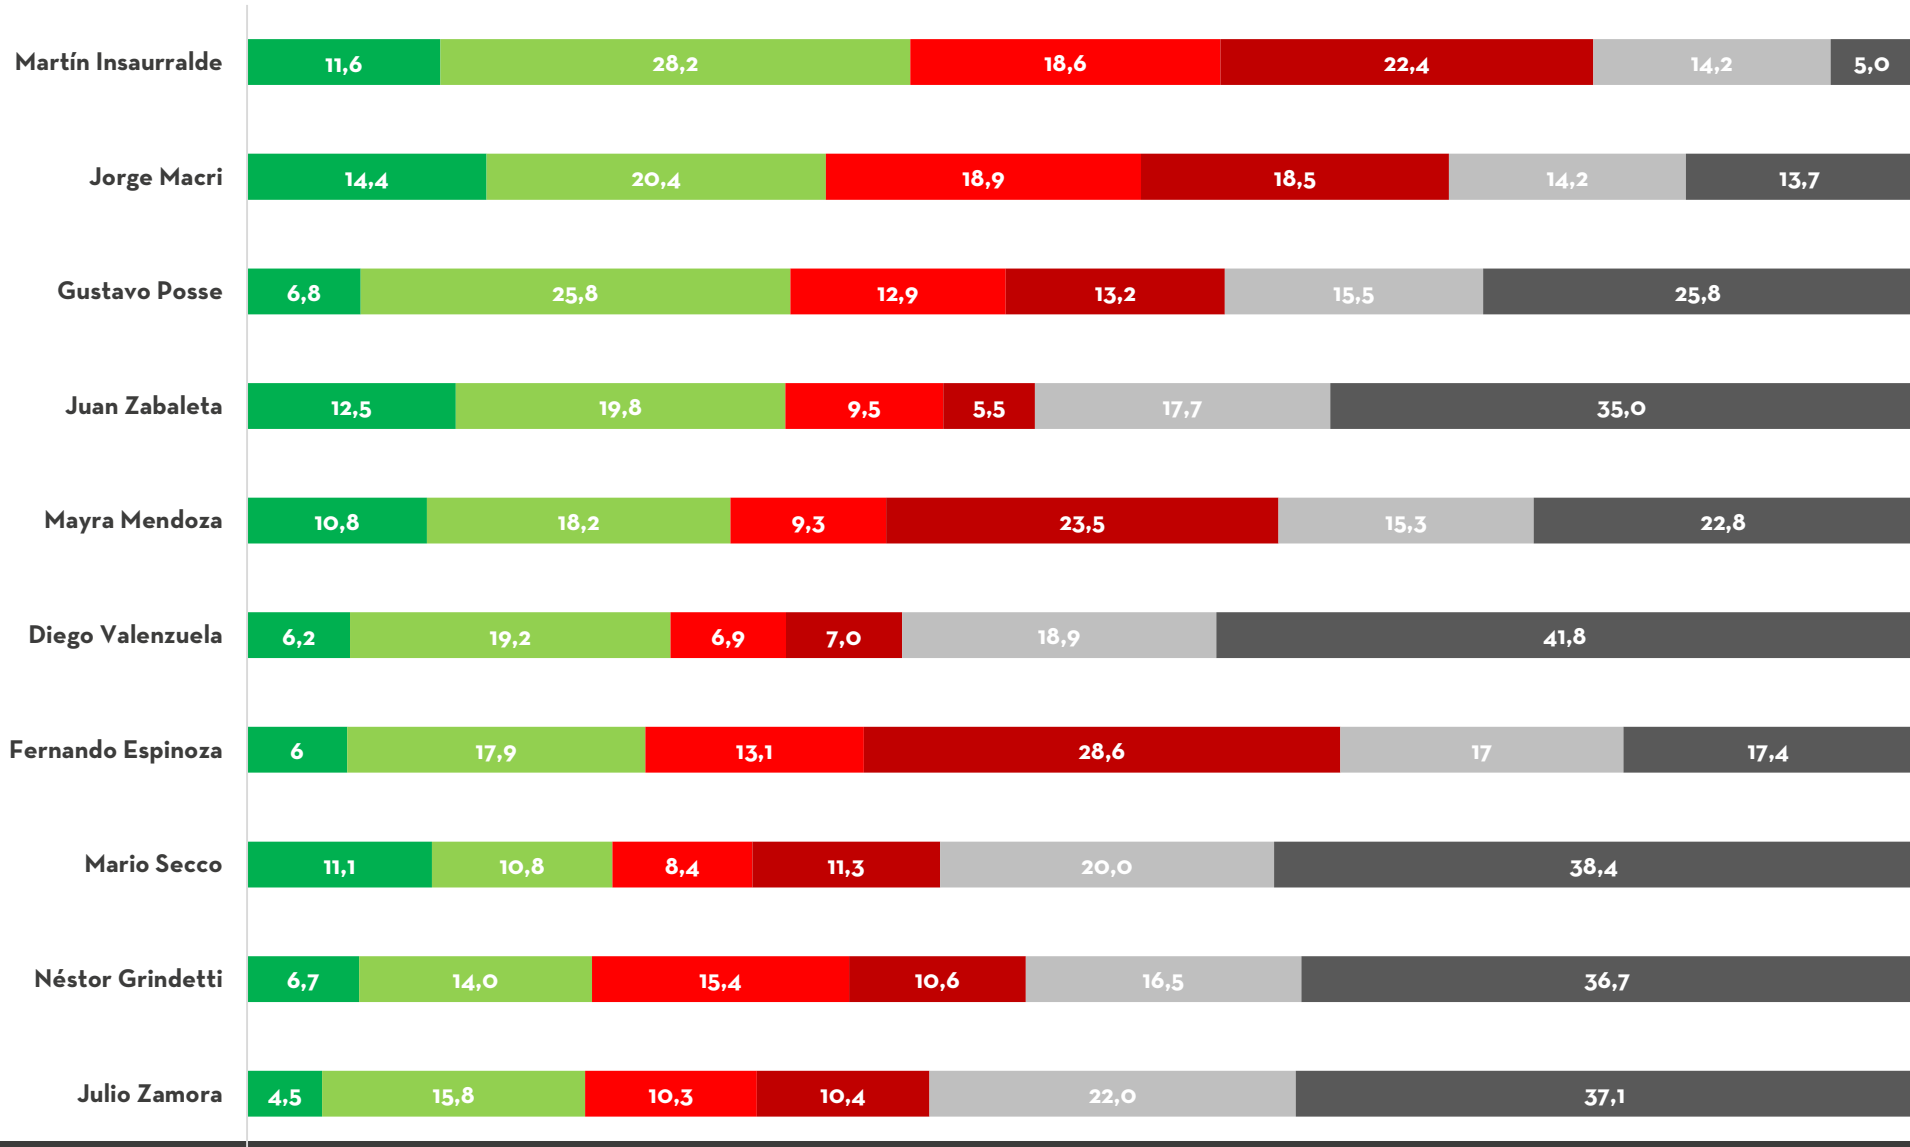

SECCIÓN IMÁGENES DE INTENDENTES

■ Muy buena
■ Buena
■ Mala
■ Muy mala
■ No lo se
■ No lo conozco