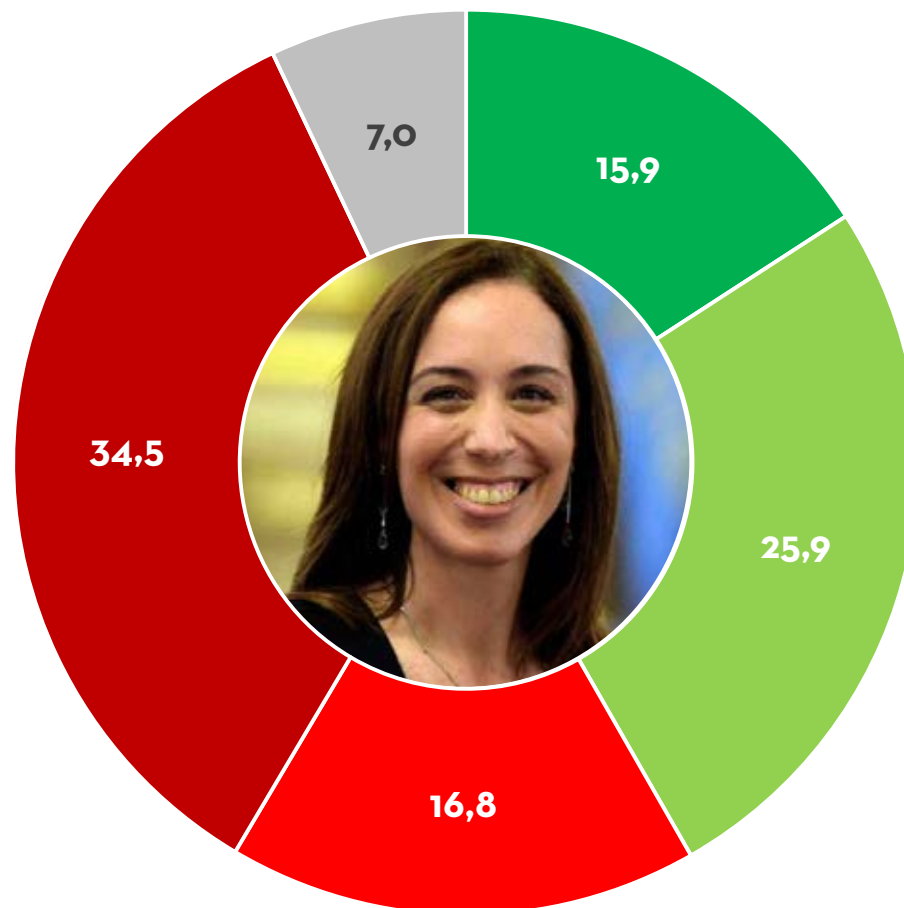

¿Qué opinión tiene de María Eugenia Vidal?

- Muy buena
- Buena
- Mala
- Muy mala
- No lo sé