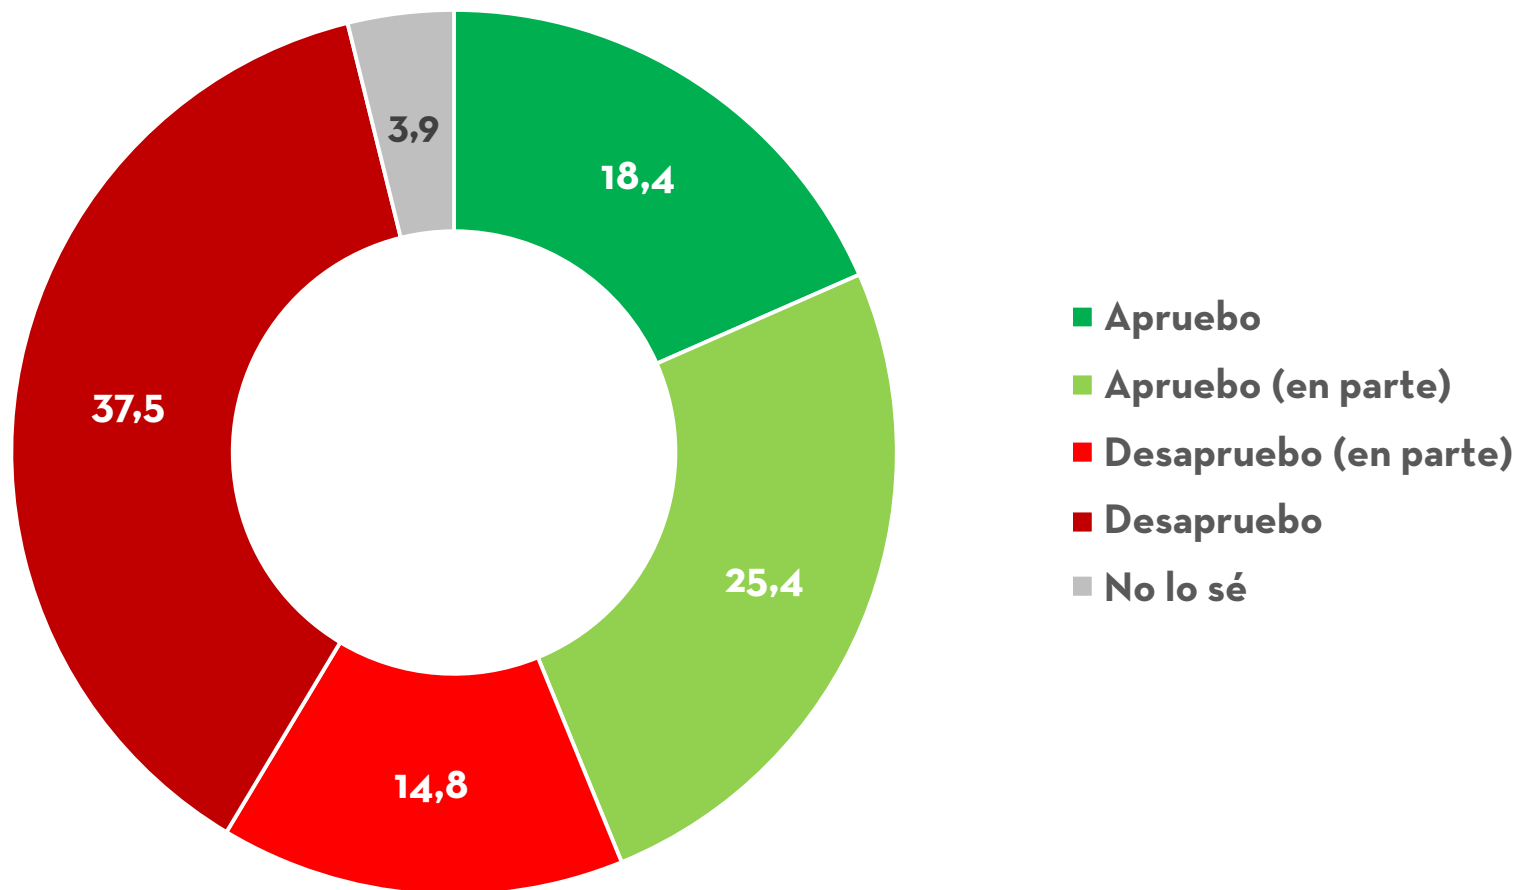

En general, ¿Usted aprueba o desaprueba la manera en que el Gobierno Nacional está gestionando la economía?