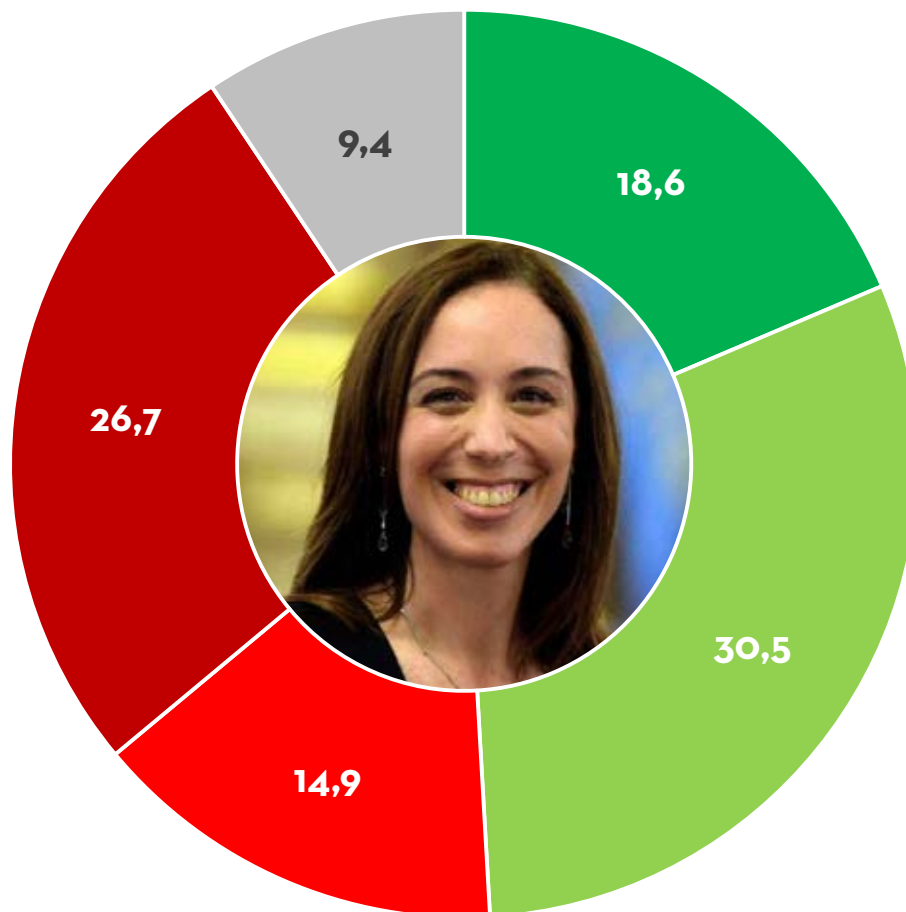

¿Qué opinión tiene de María Eugenia Vidal?

- Muy buena
- Buena
- Mala
- Muy mala
- No lo sé