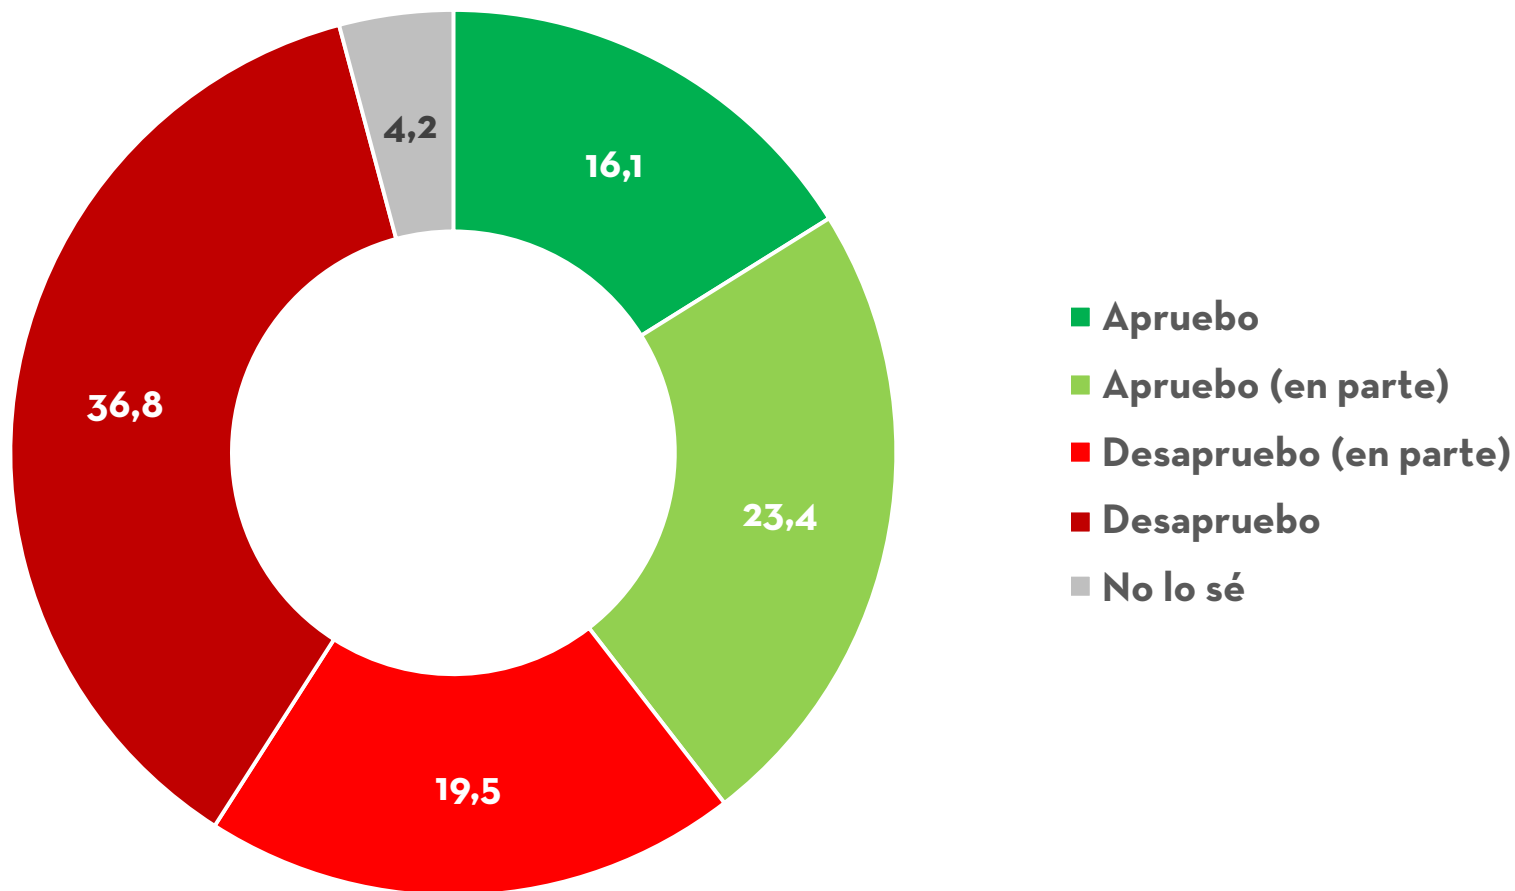

En general, ¿Usted aprueba o desaprueba la manera en que el Gobierno Nacional está gestionando la economía?